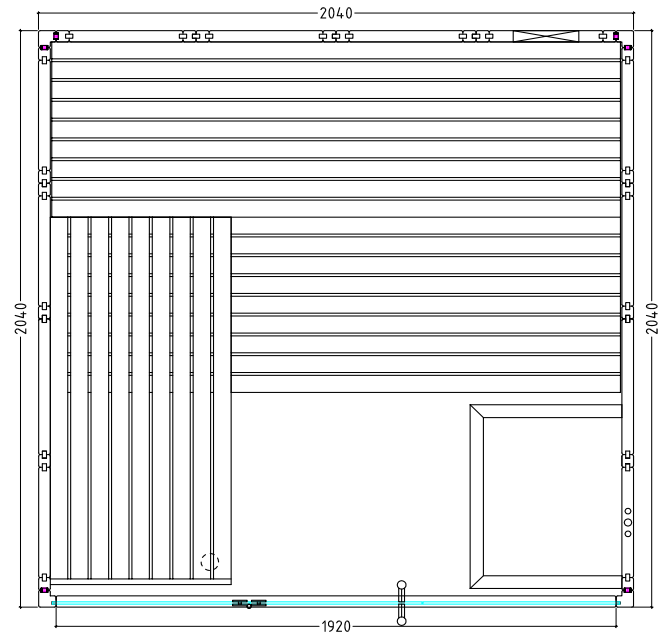

BALANCE VIEW LARGE

Grundriss

links

rechts

Installationsplan opt. Zubehör

LED-Set 1

Deckenbeleuchtung in Farbe

LED-Set 2

Decken- und Rückenlehnen-
beleuchtung in Farbe

LED-Set 3

Decken- und Banksichtblenden-
beleuchtung in Farbe

LED-Set 4

Decken-, Rückenlehnen- und
Banksichtblenden-
beleuchtung in Farbe