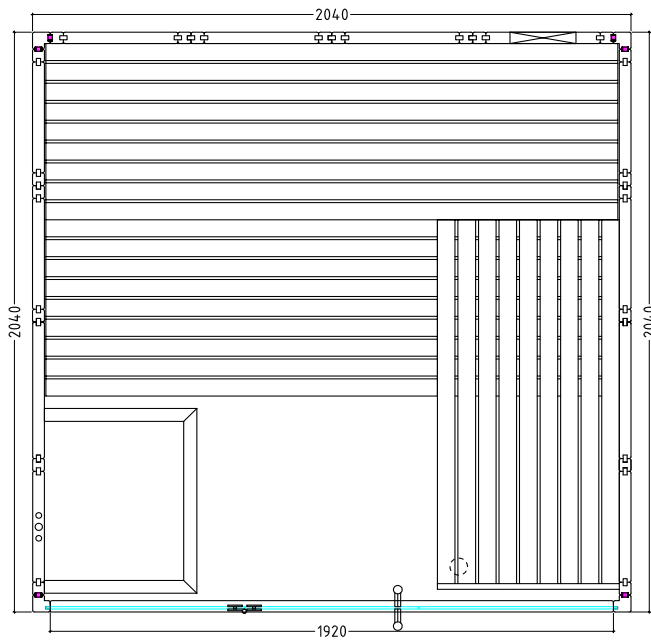

Details

Art.-Nr.	1-051-273 BALANCE-V-L
Dimensions [mm]	2060 x 2080 x 2040
Construction	massiv
Wall thickness [mm]	40
Type of wood outside	Spruce
Type of wood ininside	Spruce
Type of wood interior	Lime
Interior fittings	Emotion
Benches number (top / above)	2 / 1
Adjustable headboard on a bench	No
Door dimensions [mm]	590 x 1915 x 8
Door hinge left and right	Yes
Glass elements dimensions [mm]	674 x 1945 x 8
Infrared full spectrum heater [W]	No
Headrests number	2
Heater safety guard [mm]	650 x 520 x 560
Floor grid [mm]	700 x 530 x 40
Silicone cables for Sauna heater 5x2,5mm ²	3 m
Silicone cables for saunalight 3x1,5mm ²	-
Persons	up to 4
Volume [m ³]	8,7
Recommended Heater power[kW]	7,5 - 9
Mirror structure	Yes

Details

Art.-Nr.	1-051-273 BALANCE-V-L
Abmessungen [mm]	2060 x 2080 x 2040
Bauweise	massiv
Wandstärke [mm]	40
Holzart außen	Fichte
Holzart innen	Fichte
Holzart Inneneinrichtung	Linde
Inneneinrichtung	Emotion
Bänke Anzahl (oben / unten)	2 / 1
Verstellbares Kopfteil bei einer Bank	Nein
Türe Abmessungen [mm]	590 x 1915 x 8
Türanschlag links und rechts	Ja
Glaselemente Abmessungen [mm]	674 x 1945 x 8
Infrarot-Vollspektrumstrahler [W]	Nein
Kopfstützen Anzahl	2
Ofenschutzgitter [mm]	650 x 520 x 560
Bodenrost [mm]	700 x 530 x 40
Silikonkabel für Saunaofen 5x2,5mm ²	3 m
Silikonkabel für Saunalicht 3x1,5mm ²	-
Personen	bis 4
Volumen [m ³]	8,7
Empf. Ofenleistung elektro [kW]	7,5 - 9
gespiegelter Aufbau	Ja

Zubehör

LED-Set 1
B-V-L-LED-SET1

LED-Set 2
B-V-L-LED-SET2

LED-Set 3
B-V-L-LED-SET3

LED-Set 4
B-V-L-LED-SET4

BALANCE VIEW LARGE

Grundriss

links