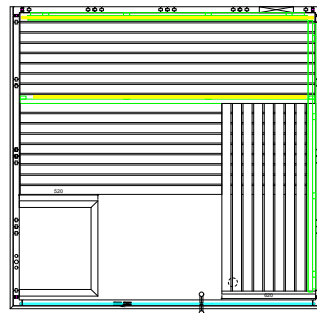

BALANCE VIEW LARGE

Features

- Cabin made of solid spruce
- Solid roof element with roof rim
- LED tube preinstalled in the ceiling (white light) – for coloured light, one of the LED sets is required
- "Emotion" interior made of lime wood
- 3 benches 620 mm
- Backrests
- Intermediate bench panel
- Door made of 8 mm ESG glass
- Door handle wood / stainless steel
- 2 glass elements made of 8 mm ESG glass

Details

Art.-Nr.	1-051-273 BALANCE-V-L
Abmessungen [mm]	2060 x 2080 x 2040
Bauweise	massiv
Wandstärke [mm]	40
Holzart außen	Fichte
Holzart innen	Fichte
Holzart Inneneinrichtung	Linde
Inneneinrichtung	Emotion
Bänke Anzahl (oben / unten)	2 / 1
Verstellbares Kopfteil bei einer Bank	Nein
Türe Abmessungen [mm]	590 x 1915 x 8
Türanschlag links und rechts	Ja
Glaselemente Abmessungen [mm]	674 x 1945 x 8
Infrarot-Vollspektrumstrahler [W]	Nein
Kopfstützen Anzahl	2
Ofenschutzgitter [mm]	650 x 520 x 560
Bodenrost [mm]	700 x 530 x 40
Silikonkabel für Saunaofen 5x2,5mm ²	3 m
Silikonkabel für Saunalicht 3x1,5mm ²	-
Personen	bis 4
Volumen [m ³]	8,7
Empf. Ofenleistung elektro [kW]	7,5 - 9
gespiegelter Aufbau	Ja

Zubehör

LED-Set 1
B-V-L-LED-SET1

LED-Set 2
B-V-L-LED-SET2

LED-Set 3
B-V-L-LED-SET3

LED-Set 4
B-V-L-LED-SET4

BALANCE VIEW LARGE

Grundriss

links

rechts

Installationsplan opt. Zubehör

LED-Set 1

Deckenbeleuchtung in Farbe

LED-Set 2

Decken- und Rückenlehnen-
beleuchtung in Farbe

LED-Set 3

Decken- und Banksichtblenden-
beleuchtung in Farbe