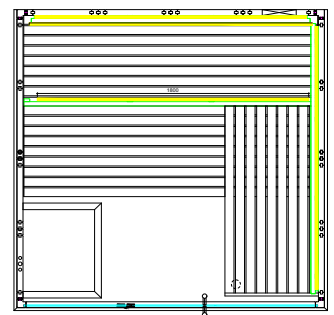

LED-Set 4

Coloured ceiling, backrest and bench screen lighting