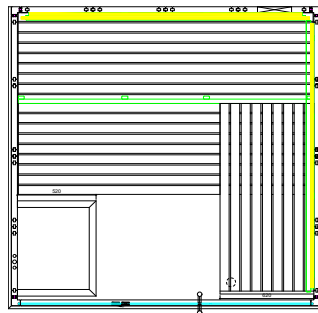

BALANCE VIEW LARGE

Features

- Cabin made of solid spruce
- Solid roof element with roof rim
- LED tube preinstalled in the ceiling (white light) – for coloured light, one of the LED sets is required
- "Emotion" interior made of lime wood
- 3 benches 620 mm
- Backrests
- Intermediate bench panel
- Door made of 8 mm ESG glass
- Door handle wood / stainless steel
- 2 glass elements made of 8 mm ESG glass

Details

Art.-Nr.	1-051-273 BALANCE-V-L
Abmessungen [mm]	2060 x 2080 x 2040
Bauweise	massiv
Wandstärke [mm]	40
Holzart außen	Fichte
Holzart innen	Fichte
Holzart Inneneinrichtung	Linde
Inneneinrichtung	Emotion
Bänke Anzahl (oben / unten)	2 / 1
Verstellbares Kopfteil bei einer Bank	Nein
Türe Abmessungen [mm]	590 x 1915 x 8
Türanschlag links und rechts	Ja
Glaselemente Abmessungen [mm]	674 x 1945 x 8
Infrarot-Vollspektrumstrahler [W]	Nein
Kopfstützen Anzahl	2
Ofenschutzgitter [mm]	650 x 520 x 560
Bodenrost [mm]	700 x 530 x 40
Silikonkabel für Saunaofen 5x2,5mm ²	3 m
Silikonkabel für Saunalicht 3x1,5mm ²	-
Personen	bis 4
Volumen [m ³]	8,7
Empf. Ofenleistung elektro [kW]	7,5 - 9
gespiegelter Aufbau	Ja

Zubehör

LED-Set 1
B-V-L-LED-SET1

LED-Set 2
B-V-L-LED-SET2

LED-Set 3
B-V-L-LED-SET3

LED-Set 4
B-V-L-LED-SET4

BALANCE VIEW LARGE

Grundriss

links

rechts

Installationsplan opt. Zubehör

LED-Set 1

Deckenbeleuchtung in Farbe

LED-Set 2

Decken- und Rückenlehnen-
beleuchtung in Farbe

LED-Set 3

Decken- und Banksichtblenden-
beleuchtung in Farbe