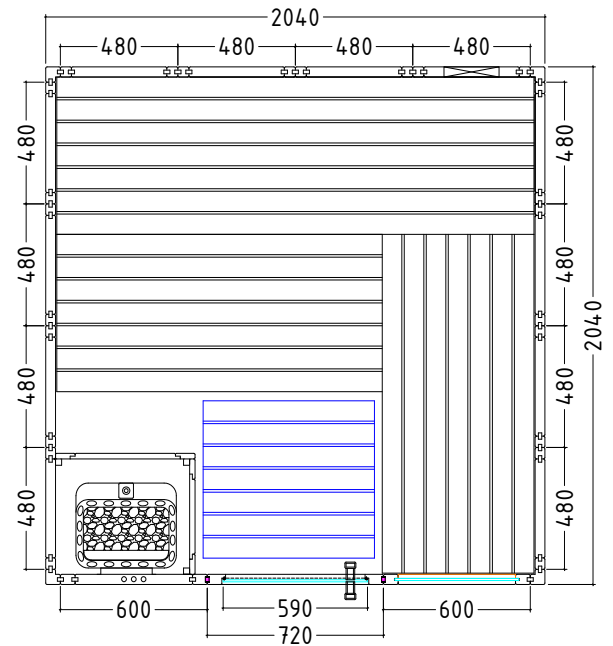

Details

Art.-Nr.	1-030-273 KOMFORT-L
Dimensions [mm]	2080 x 2060 x 2040 mm
Construction	Solide
Wall thickness [mm]	40
Type of wood outside	Spruce
Type of wood ininside	Spruce
Type of wood interior	Lime
Interior fittings	Prestige
Benches number (top / above)	2/1
Adjustable headboard on a bench	No
Door dimensions [mm]	590 x 1915 x 8
Door hinge left and right	Ja
Glass elements dimensions [mm]	346 x 1776 x 8
Infrared full spectrum heater [W]	No
Headrests number	2
Heater safety guard [mm]	530 x 455 x 750
Floor grid [mm]	700 x 500
Silicone cables for Saunaheater 5x2,5mm ²	3 m
Silicone cables for Saunalight 3x1,5mm ²	3 m
Persons	5
Volume [m ³]	8,7
recommended Heater power electro [kW]	7,5 - 9
Mirror structure	Yes

Accessoires

LED-Set
LED-KO-L

datasheet

KOMFORT LARGE

Floor plan

Structure left

Structure right

Installation plan accessories

Details

Art.-Nr.	1-030-273 KOMFORT-L
Abmessungen [mm]	2080 x 2060 x 2040
Bauweise	massiv
Wandstärke [mm]	40
Holzart außen	Fichte
Holzart innen	Fichte
Holzart Inneneinrichtung	Linde
Inneneinrichtung	Prestige
Bänke Anzahl (oben / unten)	2/1
Verstellbares Kopfteil bei einer Bank	Nein
Türe Abmessungen [mm]	590 x 1915 x 8
Türanschlag links und rechts	Ja
Glaselemente Abmessungen [mm]	506 x 1776 x 8
Infrarot-Vollspektrumstrahler [W]	Nein
Kopfstützen Anzahl	2
Ofenschutzgitter [mm]	530 x 455 x 750
Bodenrost [mm]	700 x 530 x 40
Silikonkabel für Saunaofen 5x2,5mm ²	3 m
Silikonkabel für Saunalicht 3x1,5mm ²	3 m
Personen	5
Volumen [m ³]	8,7
empf. Ofenleistung elektro [kW]	7,5 - 9
Spiegelverkehrter Aufbau	Ja