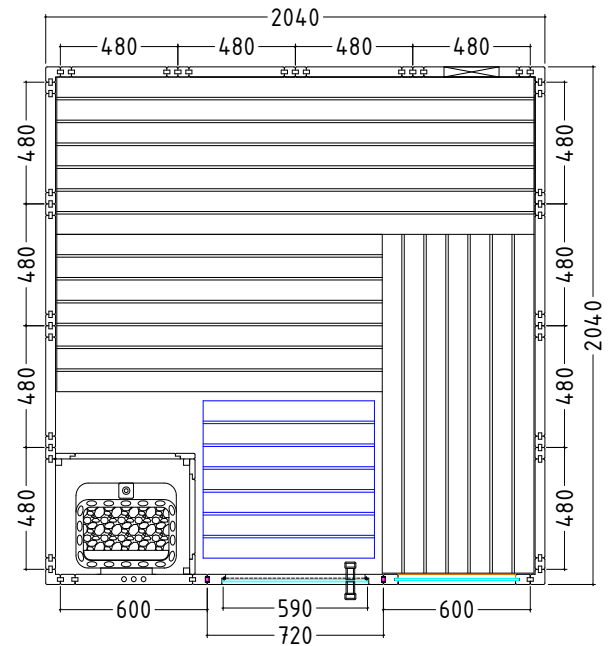

Details

Art.-Nr.	1-030-273 KOMFORT-L
Dimensions [mm]	2080 x 2060 x 2040 mm
Construction	Solide
Wall thickness [mm]	40
Type of wood outside	Spruce
Type of wood ininside	Spruce
Type of wood interior	Lime
Interior fittings	Prestige
Benches number (top / above)	2/1
Adjustable headboard on a bench	No
Door dimensions [mm]	590 x 1915 x 8
Door hinge left and right	Ja
Glass elements dimensions [mm]	346 x 1776 x 8
Infrared full spectrum heater [W]	No
Headrests number	2
Heater safety guard [mm]	530 x 455 x 750
Floor grid [mm]	700 x 500
Silicone cables for Saunaheater 5x2,5mm ²	3 m
Silicone cables for Saunalight 3x1,5mm ²	3 m
Persons	5
Volume [m ³]	8,7
recommended Heater power electro [kW]	7,5 - 9
Mirror structure	Yes

Details

Art.-Nr.	1-030-273 KOMFORT-L
Abmessungen [mm]	2080 x 2060 x 2040
Bauweise	massiv
Wandstärke [mm]	40
Holzart außen	Fichte
Holzart innen	Fichte
Holzart Inneneinrichtung	Linde
Inneneinrichtung	Prestige
Bänke Anzahl (oben / unten)	2/1
Verstellbares Kopfteil bei einer Bank	Nein
Türe Abmessungen [mm]	590 x 1915 x 8
Türanschlag links und rechts	Ja
Glaselemente Abmessungen [mm]	506 x 1776 x 8
Infrarot-Vollspektrumstrahler [W]	Nein
Kopfstützen Anzahl	2
Ofenschutzgitter [mm]	530 x 455 x 750
Bodenrost [mm]	700 x 530 x 40
Silikonkabel für Saunaofen 5x2,5mm ²	3 m
Silikonkabel für Saunalicht 3x1,5mm ²	3 m
Personen	5
Volumen [m ³]	8,7
empf. Ofenleistung elektro [kW]	7,5 - 9
Spiegelverkehrter Aufbau	Ja

Zubehör

LED-Set
LED-KO-L

Datenblatt

KOMFORT LARGE

Grundriss

Aufbau links

Aufbau rechts

Installationsplan Zubehör