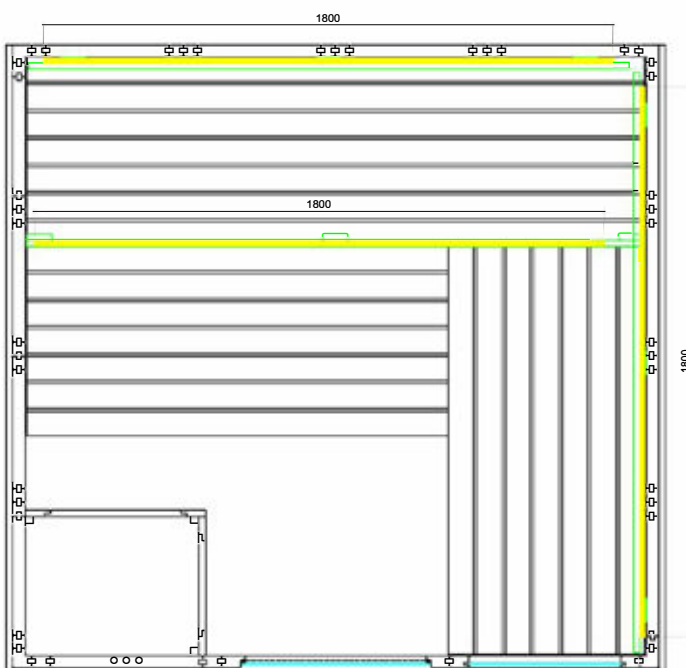

Details

Art.-Nr.	1-030-273 KOMFORT-L
Dimensions [mm]	2080 x 2060 x 2040 mm
Construction	Solide
Wall thickness [mm]	40
Type of wood outside	Spruce
Type of wood ininside	Spruce
Type of wood interior	Lime
Interior fittings	Prestige
Benches number (top / above)	2/1
Adjustable headboard on a bench	No
Door dimensions [mm]	590 x 1915 x 8
Door hinge left and right	Ja
Glass elements dimensions [mm]	346 x 1776 x 8
Infrared full spectrum heater [W]	No
Headrests number	2
Heater safety guard [mm]	530 x 455 x 750
Floor grid [mm]	700 x 500
Silicone cables for Saunaheater 5x2,5mm ²	3 m
Silicone cables for Saunalight 3x1,5mm ²	3 m
Persons	5
Volume [m ³]	8,7
recommended Heater power electro [kW]	7,5 - 9
Mirror structure	Yes

Accessoires

LED-Set
LED-KO-L

datasheet

KOMFORT LARGE

Floor plan

Structure left

Structure right

Installation plan accessories

Details

Art.-Nr.	1-030-273 KOMFORT-L
Abmessungen [mm]	2080 x 2060 x 2040
Bauweise	massiv
Wandstärke [mm]	40
Holzart außen	Fichte
Holzart innen	Fichte
Holzart Inneneinrichtung	Linde
Inneneinrichtung	Prestige
Bänke Anzahl (oben / unten)	2/1
Verstellbares Kopfteil bei einer Bank	Nein
Türe Abmessungen [mm]	590 x 1915 x 8
Türanschlag links und rechts	Ja
Glaselemente Abmessungen [mm]	506 x 1776 x 8
Infrarot-Vollspektrumstrahler [W]	Nein
Kopfstützen Anzahl	2
Ofenschutzgitter [mm]	530 x 455 x 750
Bodenrost [mm]	700 x 530 x 40
Silikonkabel für Saunaofen 5x2,5mm ²	3 m
Silikonkabel für Saunalicht 3x1,5mm ²	3 m
Personen	5
Volumen [m ³]	8,7
empf. Ofenleistung elektro [kW]	7,5 - 9
Spiegelverkehrter Aufbau	Ja