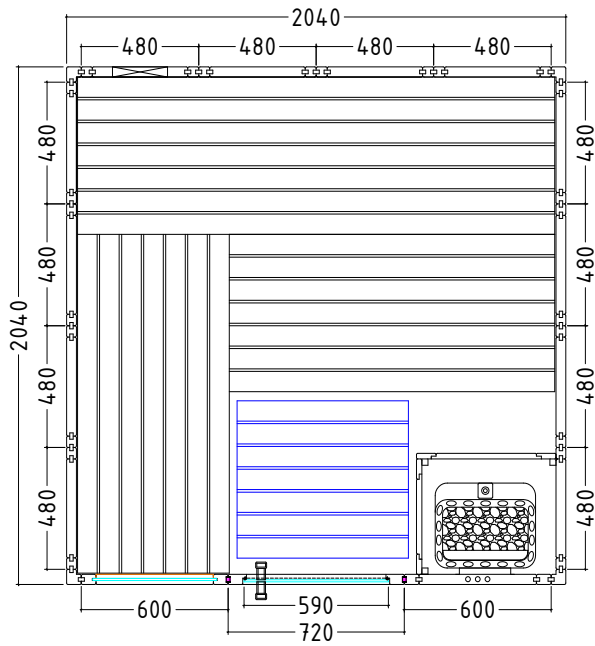

KOMFORT LARGE

Features

- Cabin made of solid spruce
- Solid roof element with roof rim
- "Prestige" interior made of lime wood
- 3 x 620 mm benches
- 2 headrests
- Ventilation slit
- Backrests
- Intermediate bench panel
- Heater protection grille (W 530 x D 455 x H 750 mm)
- Floor grid
- Lamp with protection without bulb
- Door made of single pane safety glass

Details

Art.-Nr.	1-030-273 KOMFORT-L
Dimensions [mm]	2080 x 2060 x 2040 mm
Construction	Solide
Wall thickness [mm]	40
Type of wood outside	Spruce
Type of wood ininside	Spruce
Type of wood interior	Lime
Interior fittings	Prestige
Benches number (top / above)	2/1
Adjustable headboard on a bench	No
Door dimensions [mm]	590 x 1915 x 8
Door hinge left and right	Ja
Glass elements dimensions [mm]	346 x 1776 x 8
Infrared full spectrum heater [W]	No
Headrests number	2
Heater safety guard [mm]	530 x 455 x 750
Floor grid [mm]	700 x 500
Silicone cables for Saunaheater 5x2,5mm ²	3 m
Silicone cables for Saunalight 3x1,5mm ²	3 m
Persons	5
Volume [m ³]	8,7
recommended Heater power electro [kW]	7,5 - 9
Mirror structure	Yes

Details

Art.-Nr.	1-030-273 KOMFORT-L
Abmessungen [mm]	2080 x 2060 x 2040
Bauweise	massiv
Wandstärke [mm]	40
Holzart außen	Fichte
Holzart innen	Fichte
Holzart Inneneinrichtung	Linde
Inneneinrichtung	Prestige
Bänke Anzahl (oben / unten)	2/1
Verstellbares Kopfteil bei einer Bank	Nein
Türe Abmessungen [mm]	590 x 1915 x 8
Türanschlag links und rechts	Ja
Glaselemente Abmessungen [mm]	506 x 1776 x 8
Infrarot-Vollspektrumstrahler [W]	Nein
Kopfstützen Anzahl	2
Ofenschutzgitter [mm]	530 x 455 x 750
Bodenrost [mm]	700 x 530 x 40
Silikonkabel für Saunaofen 5x2,5mm ²	3 m
Silikonkabel für Saunalicht 3x1,5mm ²	3 m
Personen	5
Volumen [m ³]	8,7
empf. Ofenleistung elektro [kW]	7,5 - 9
Spiegelverkehrter Aufbau	Ja

Zubehör

LED-Set
LED-KO-L

Datenblatt

KOMFORT LARGE

Grundriss

Aufbau links

Aufbau rechts

Installationsplan Zubehör