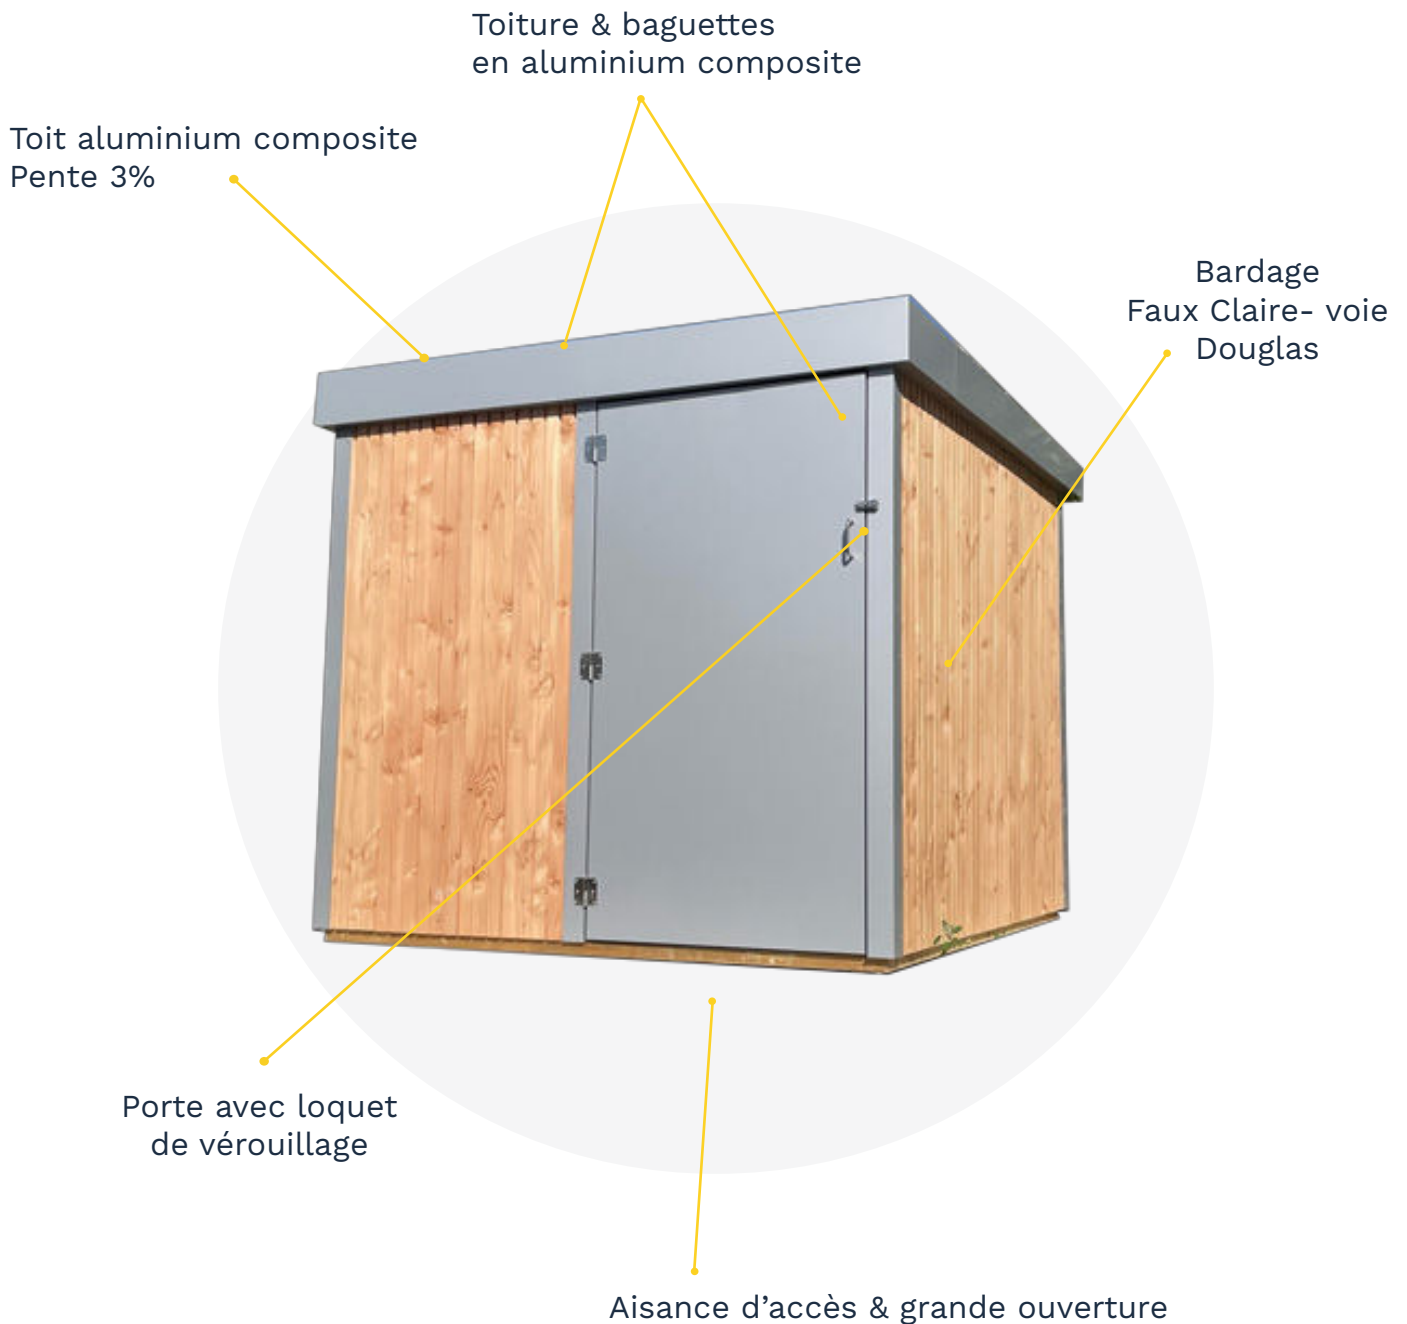

MODÈLE (mm)

Référence	Longueur	Profondeur	Hauteur	Kg
ABRI-1	2 000	2 000	2 000	300
ABRI-2	1 000	2 000	2 000	200
Sur demande : nous pouvons réaliser du sur mesure				

Délai moyen de 3 à 4 semaines
OZEOBOIS RC TOULOUSE 914 426 358
4252 route de Baziège 31670 Labège
ozeobois@gmail.com
05.62.20.25.26
www.ozeobois.com

OZEOBOIS®
Designer de piscine bois