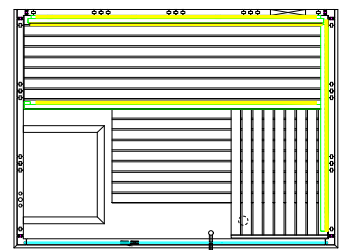

Details

Art.-Nr.	1-051-272 BALANCE-V-S
Dimensions [mm]	2080 x 1580 x 2040
Construction	massiv
Wall thickness [mm]	40
Type of wood outside	Spruce
Type of wood ininside	Spruce
Type of wood interior	Lime
Interior fittings	Emotion
Benches number (top / above)	2 / 1
Adjustable headboard on a bench	No
Door dimensions [mm]	590 x 1915 x 8
Door hinge left and right	Yes
Glass elements dimensions [mm]	674 x 1945 x 8
Infrared full spectrum heater [W]	No
Headrests number	2
Heater safety guard [mm]	650 x 520 x 560
Floor grid [mm]	700 x 530 x 40
Silicone cables for sauna heater 5x2,5mm ²	3 m
Silicone cables for sauna light 3x1,5mm ²	-
Persons	up to 3
Volume [m ³]	6,7
Recommended Heater power [kW]	7,5 - 9
Mirror structure	Yes

LED-Set 4

Coloured ceiling, backrest and bench screen lighting

BALANCE VIEW SMALL

Ausstattung

- Kabine aus massiver Fichte
- Massives Dachelement mit Dachkranz
- LED Tube in der Decke vormontiert (Weißlicht) - für die Inbetriebnahme von Farblicht ist eines der LED-Sets notwendig
- Inneneinrichtung „Emotion“ aus Linde
- 2 Bänke 620 mm
- Rückenlehnen
- Banksichtblende
- Türe aus 8 mm ESG Glas
- Türgriff Holz / Edelstahl
- 2 Glaselemente aus 8 mm ESG Glas

Details

Art.-Nr.	1-051-272 BALANCE-V-S
Abmessungen [mm]	2080 x 1580 x 2040
Bauweise	massiv
Wandstärke [mm]	40
Holzart außen	Fichte
Holzart innen	Fichte
Holzart Inneneinrichtung	Linde
Inneneinrichtung	Emotion
Bänke Anzahl (oben / unten)	2 / 1
Verstellbares Kopfteil bei einer Bank	Nein
Türe Abmessungen [mm]	590 x 1915 x 8
Türanschlag links und rechts	Ja
Glaselemente Abmessungen [mm]	674 x 1945 x 8
Infrarot-Vollspektrumstrahler [W]	Nein
Kopfstützen Anzahl	2
Ofenschutzgitter [mm]	650 x 520 x 560
Bodenrost [mm]	700 x 530 x 40
Silikonkabel für Saunaofen 5x2,5mm ²	3 m
Silikonkabel für Saunalicht 3x1,5mm ²	-
Personen	bis 3
Volumen [m ³]	6,7
Empf. Ofenleistung [kW]	7,5 - 9
Gespiegelter Aufbau	Ja