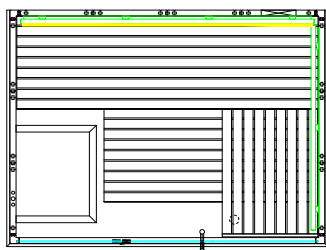

Installationsplan Zubehör

LED-Set 1

Deckenbeleuchtung in Farbe