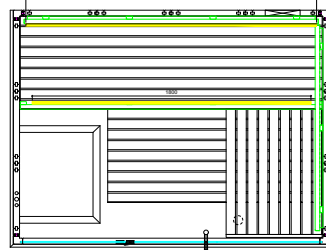

Details

Art.-Nr.	1-051-272 BALANCE-V-S
Dimensions [mm]	2080 x 1580 x 2040
Construction	massiv
Wall thickness [mm]	40
Type of wood outside	Spruce
Type of wood ininside	Spruce
Type of wood interior	Lime
Interior fittings	Emotion
Benches number (top / above)	2 / 1
Adjustable headboard on a bench	No
Door dimensions [mm]	590 x 1915 x 8
Door hinge left and right	Yes
Glass elements dimensions [mm]	674 x 1945 x 8
Infrared full spectrum heater [W]	No
Headrests number	2
Heater safety guard [mm]	650 x 520 x 560
Floor grid [mm]	700 x 530 x 40
Silicone cables for sauna heater 5x2,5mm ²	3 m
Silicone cables for sauna light 3x1,5mm ²	-
Persons	up to 3
Volume [m ³]	6,7
Recommended Heater power [kW]	7,5 - 9
Mirror structure	Yes

LED-Set 4

Coloured ceiling, backrest and bench screen lighting

BALANCE VIEW SMALL

Ausstattung

- Kabine aus massiver Fichte
- Massives Dachelement mit Dachkranz
- LED Tube in der Decke vormontiert (Weißlicht) - für die Inbetriebnahme von Farblicht ist eines der LED-Sets notwendig
- Inneneinrichtung „Emotion“ aus Linde
- 2 Bänke 620 mm
- Rückenlehnen
- Banksichtblende
- Türe aus 8 mm ESG Glas
- Türgriff Holz / Edelstahl
- 2 Glaselemente aus 8 mm ESG Glas

Details

Art.-Nr.	1-051-272 BALANCE-V-S
Abmessungen [mm]	2080 x 1580 x 2040
Bauweise	massiv
Wandstärke [mm]	40
Holzart außen	Fichte
Holzart innen	Fichte
Holzart Inneneinrichtung	Linde
Inneneinrichtung	Emotion
Bänke Anzahl (oben / unten)	2 / 1
Verstellbares Kopfteil bei einer Bank	Nein
Türe Abmessungen [mm]	590 x 1915 x 8
Türanschlag links und rechts	Ja
Glaselemente Abmessungen [mm]	674 x 1945 x 8
Infrarot-Vollspektrumstrahler [W]	Nein
Kopfstützen Anzahl	2
Ofenschutzgitter [mm]	650 x 520 x 560
Bodenrost [mm]	700 x 530 x 40
Silikonkabel für Saunaofen 5x2,5mm ²	3 m
Silikonkabel für Saunalicht 3x1,5mm ²	-
Personen	bis 3
Volumen [m ³]	6,7
Empf. Ofenleistung [kW]	7,5 - 9
Gespiegelter Aufbau	Ja