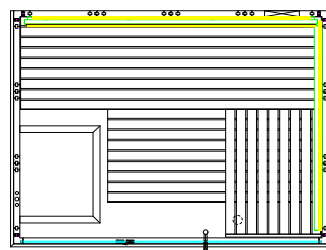

BALANCE VIEW SMALL

Features

- Cabin made of solid spruce
- Solid roof element with roof rim
- LED tube preinstalled in the ceiling (white light) – for coloured light, one of the LED sets is required
- "Emotion" interior made of lime wood
- 2 benches 620 mm
- Backrests
- Intermediate bench panel
- Door made of 8 mm ESG glass
- Door handle wood / stainless steel
- 2 glass elements made of 8 mm ESG glass

Details

Art.-Nr.	1-051-272 BALANCE-V-S
Abmessungen [mm]	2080 x 1580 x 2040
Bauweise	massiv
Wandstärke [mm]	40
Holzart außen	Fichte
Holzart innen	Fichte
Holzart Inneneinrichtung	Linde
Inneneinrichtung	Emotion
Bänke Anzahl (oben / unten)	2 / 1
Verstellbares Kopfteil bei einer Bank	Nein
Türe Abmessungen [mm]	590 x 1915 x 8
Türanschlag links und rechts	Ja
Glaselemente Abmessungen [mm]	674 x 1945 x 8
Infrarot-Vollspektrumstrahler [W]	Nein
Kopfstützen Anzahl	2
Ofenschutzgitter [mm]	650 x 520 x 560
Bodenrost [mm]	700 x 530 x 40
Silikonkabel für Saunaofen 5x2,5mm ²	3 m
Silikonkabel für Saunalicht 3x1,5mm ²	-
Personen	bis 3
Volumen [m ³]	6,7
Empf. Ofenleistung [kW]	7,5 - 9
Gespiegelter Aufbau	Ja

Zubehör

LED-Set 1
B-V-S-LED-SET1

LED-Set 2
B-V-S-LED-SET2

LED-Set 3
B-V-S-LED-SET3

LED-Set 4
B-V-S-LED-SET4

BALANCE VIEW SMALL

Grundriss

links

rechts

Installationsplan Zubehör

LED-Set 1

Deckenbeleuchtung in Farbe

LED-Set 2

Decken- und Rückenlehnen-
beleuchtung in Farbe

LED-Set 3

Decken- und Banksichtblenden-
beleuchtung in Farbe