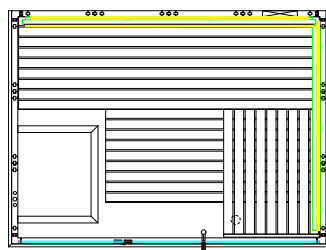

LED-Set 2

Coloured ceiling and backrest lighting