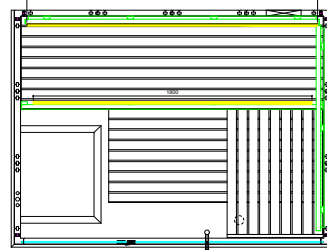

Details

Art.-Nr.	1-051-272 BALANCE-V-S
Dimensions [mm]	2080 x 1580 x 2040
Construction	massiv
Wall thickness [mm]	40
Type of wood outside	Spruce
Type of wood ininside	Spruce
Type of wood interior	Lime
Interior fittings	Emotion
Benches number (top / above)	2 / 1
Adjustable headboard on a bench	No
Door dimensions [mm]	590 x 1915 x 8
Door hinge left and right	Yes
Glass elements dimensions [mm]	674 x 1945 x 8
Infrared full spectrum heater [W]	No
Headrests number	2
Heater safety guard [mm]	650 x 520 x 560
Floor grid [mm]	700 x 530 x 40
Silicone cables for sauna heater 5x2,5mm ²	3 m
Silicone cables for sauna light 3x1,5mm ²	-
Persons	up to 3
Volume [m ³]	6,7
Recommended Heater power [kW]	7,5 - 9
Mirror structure	Yes

Details

Art.-Nr.	1-051-272 BALANCE-V-S
Abmessungen [mm]	2080 x 1580 x 2040
Bauweise	massiv
Wandstärke [mm]	40
Holzart außen	Fichte
Holzart innen	Fichte
Holzart Inneneinrichtung	Linde
Inneneinrichtung	Emotion
Bänke Anzahl (oben / unten)	2 / 1
Verstellbares Kopfteil bei einer Bank	Nein
Türe Abmessungen [mm]	590 x 1915 x 8
Türanschlag links und rechts	Ja
Glaselemente Abmessungen [mm]	674 x 1945 x 8
Infrarot-Vollspektrumstrahler [W]	Nein
Kopfstützen Anzahl	2
Ofenschutzgitter [mm]	650 x 520 x 560
Bodenrost [mm]	700 x 530 x 40
Silikonkabel für Saunaofen 5x2,5mm ²	3 m
Silikonkabel für Saunalicht 3x1,5mm ²	-
Personen	bis 3
Volumen [m ³]	6,7
Empf. Ofenleistung [kW]	7,5 - 9
Gespiegelter Aufbau	Ja

Zubehör

LED-Set 1
B-V-S-LED-SET1

LED-Set 2
B-V-S-LED-SET2

LED-Set 3
B-V-S-LED-SET3

LED-Set 4
B-V-S-LED-SET4

BALANCE VIEW SMALL

Grundriss

links

rechts

Installationsplan Zubehör

LED-Set 1

Deckenbeleuchtung in Farbe

LED-Set 2

Decken- und Rückenlehnen-
beleuchtung in Farbe

LED-Set 3

Decken- und Banksichtblenden-
beleuchtung in Farbe