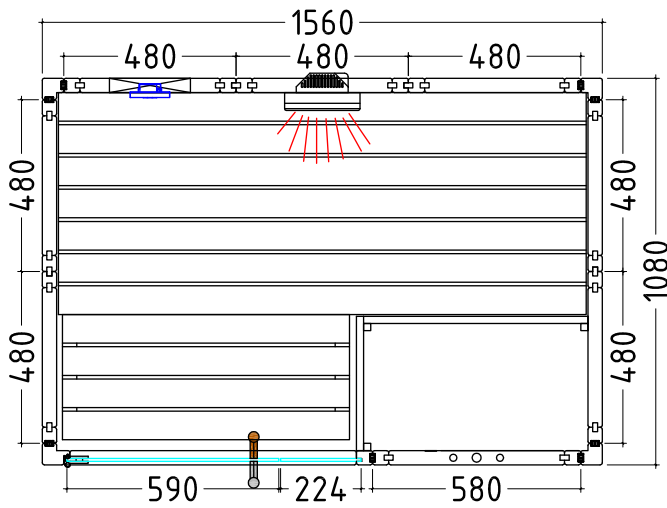

Details

Art.-Nr.	1-030-245 ALASKA-MN-IR+
Dimensions [mm]	1600 x 1100 x 2040
Construction	Solide
Wall thickness [mm]	40
Type of wood outside	Spruce
Type of wood ininside	Spruce
Type of wood interior	Lime
Interior fittings	Prestige
Benches number (top / above)	1/0
Adjustable headboard on a bench	No
Door dimensions [mm]	590 x 1915 x 8
Door hinge left and right	No
Glass elements dimensions [mm]	365 x 1945 x 8
Infrared full spectrum heater [W]	350
Headrests number	1
Heater safety guard [mm]	625 x 355
Floor grid [mm]	No
Silicone cables for Saunaheater 5x2,5mm ²	3 m
Silicone cables for Saunalight 3x1,5mm ²	3 m
Persons	2
Volume [m ³]	3,5
recommended Heater power electro [kW]	3,6
Mirror structure	Yes

Details

Art.-Nr.	1-030-245 ALASKA-MN-IR+
Abmessungen [mm]	1600 x 1100 x 2040
Bauweise	massiv
Wandstärke [mm]	40
Holzart außen	Fichte
Holzart innen	Fichte
Holzart Inneneinrichtung	Linde
Inneneinrichtung	Prestige
Bänke Anzahl (oben / unten)	1/0
Verstellbares Kopfteil bei einer Bank	Nein
Türe Abmessungen [mm]	590 x 1915 x 8
Türanschlag links und rechts	Nein
Glaselemente Abmessungen [mm]	365 x 1945 x 8
Infrarot-Vollspektrumstrahler [W]	350
Kopfstützen Anzahl	1
Ofenschutzgitter [mm]	625 x 355
Bodenrost [mm]	Nein
Silikonkabel für Saunaofen 5x2,5mm ²	3 m
Silikonkabel für Saunalicht 3x1,5mm ²	3 m
Personen	2
Volumen [m ³]	3,5
empf. Ofenleistung elektro [kW]	3,6
Spiegelverkehrter Aufbau	Ja

Zubehör

LED-Set
LED-AL-M-IR

Datenblatt

ALASKA MINI INFRA+

Grundriss

Aufbau links

Aufbau rechts

Installationsplan opt. Zubehör