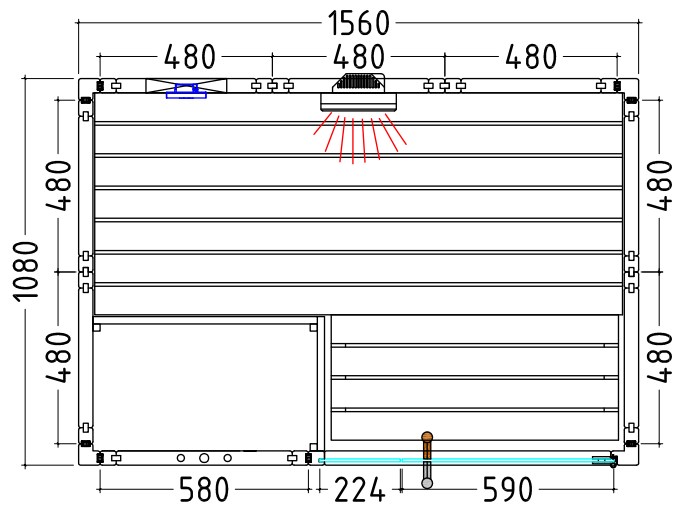

Details

Art.-Nr.	1-030-245 ALASKA-MN-IR+
Dimensions [mm]	1600 x 1100 x 2040
Construction	Solide
Wall thickness [mm]	40
Type of wood outside	Spruce
Type of wood ininside	Spruce
Type of wood interior	Lime
Interior fittings	Prestige
Benches number (top / above)	1/0
Adjustable headboard on a bench	No
Door dimensions [mm]	590 x 1915 x 8
Door hinge left and right	No
Glass elements dimensions [mm]	365 x 1945 x 8
Infrared full spectrum heater [W]	350
Headrests number	1
Heater safety guard [mm]	625 x 355
Floor grid [mm]	No
Silicone cables for Saunaheater 5x2,5mm ²	3 m
Silicone cables for Saunalight 3x1,5mm ²	3 m
Persons	2
Volume [m ³]	3,5
recommended Heater power electro [kW]	3,6
Mirror structure	Yes

Details

Art.-Nr.	1-030-245 ALASKA-MN-IR+
Abmessungen [mm]	1600 x 1100 x 2040
Bauweise	massiv
Wandstärke [mm]	40
Holzart außen	Fichte
Holzart innen	Fichte
Holzart Inneneinrichtung	Linde
Inneneinrichtung	Prestige
Bänke Anzahl (oben / unten)	1/0
Verstellbares Kopfteil bei einer Bank	Nein
Türe Abmessungen [mm]	590 x 1915 x 8
Türanschlag links und rechts	Nein
Glaselemente Abmessungen [mm]	365 x 1945 x 8
Infrarot-Vollspektrumstrahler [W]	350
Kopfstützen Anzahl	1
Ofenschutzgitter [mm]	625 x 355
Bodenrost [mm]	Nein
Silikonkabel für Saunaofen 5x2,5mm ²	3 m
Silikonkabel für Saunalicht 3x1,5mm ²	3 m
Personen	2
Volumen [m ³]	3,5
empf. Ofenleistung elektro [kW]	3,6
Spiegelverkehrter Aufbau	Ja

Zubehör

LED-Set
LED-AL-M-IR

Datenblatt

ALASKA MINI INFRA+

Grundriss

Aufbau links

Aufbau rechts

Installationsplan opt. Zubehör