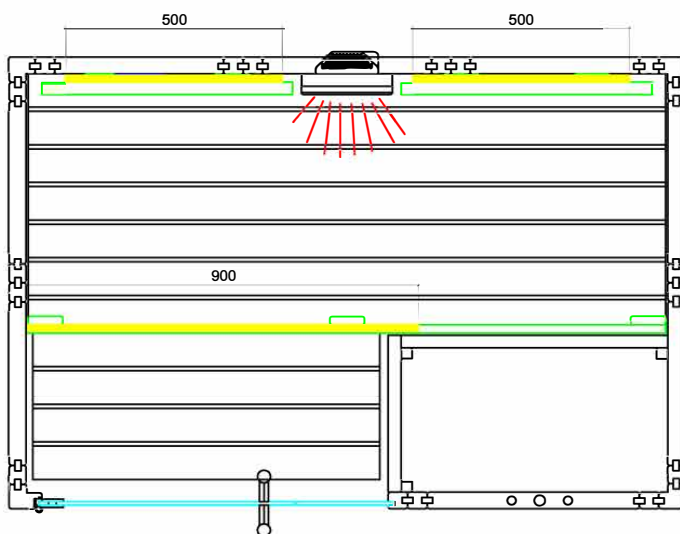

Details

Art.-Nr.	1-030-245 ALASKA-MN-IR+
Dimensions [mm]	1600 x 1100 x 2040
Construction	Solide
Wall thickness [mm]	40
Type of wood outside	Spruce
Type of wood ininside	Spruce
Type of wood interior	Lime
Interior fittings	Prestige
Benches number (top / above)	1/0
Adjustable headboard on a bench	No
Door dimensions [mm]	590 x 1915 x 8
Door hinge left and right	No
Glass elements dimensions [mm]	365 x 1945 x 8
Infrared full spectrum heater [W]	350
Headrests number	1
Heater safety guard [mm]	625 x 355
Floor grid [mm]	No
Silicone cables for Saunaheater 5x2,5mm ²	3 m
Silicone cables for Saunalight 3x1,5mm ²	3 m
Persons	2
Volume [m ³]	3,5
recommended Heater power electro [kW]	3,6
Mirror structure	Yes

Accessoires

LED-Set
LED-AL-M-IR

datasheet

ALASKA MINI INFRA+

Floor plan

Structure left

Structure right

Installation plan opt. accessories

ALASKA MINI INFRA+

Ausstattung

- Kabine aus massiver Fichte
- Massives Dachelement mit Dachkranz
- Inneneinrichtung „Prestige“ aus Linde
- 1 Bank 620 mm, 1 Fußauftritt 350 mm
- 1 Kopfstütze
- Lüftungsschieber
- Rückenlehnen
- Zwischenbankverblendung
- Ofenschutzgitter (B 625 x T 355mm)
- Lampe mit Lampenschutz ohne Leuchtmittel
- Türe aus ESG Glas

Details

Art.-Nr.	1-030-245 ALASKA-MN-IR+
Abmessungen [mm]	1600 x 1100 x 2040
Bauweise	massiv
Wandstärke [mm]	40
Holzart außen	Fichte
Holzart innen	Fichte
Holzart Inneneinrichtung	Linde
Inneneinrichtung	Prestige
Bänke Anzahl (oben / unten)	1/0
Verstellbares Kopfteil bei einer Bank	Nein
Türe Abmessungen [mm]	590 x 1915 x 8
Türanschlag links und rechts	Nein
Glaselemente Abmessungen [mm]	365 x 1945 x 8
Infrarot-Vollspektrumstrahler [W]	350
Kopfstützen Anzahl	1
Ofenschutzgitter [mm]	625 x 355
Bodenrost [mm]	Nein
Silikonkabel für Saunaofen 5x2,5mm ²	3 m
Silikonkabel für Saunalicht 3x1,5mm ²	3 m
Personen	2
Volumen [m ³]	3,5
empf. Ofenleistung elektro [kW]	3,6
Spiegelverkehrter Aufbau	Ja