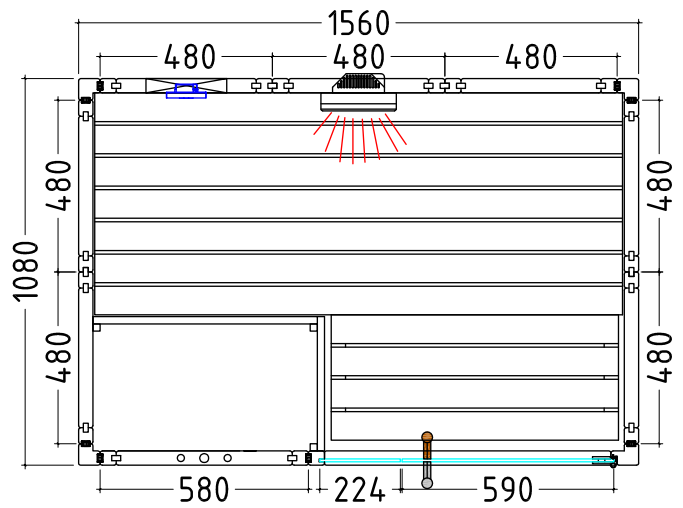

Details

Art.-Nr.	1-030-245 ALASKA-MN-IR+
Dimensions [mm]	1600 x 1100 x 2040
Construction	Solide
Wall thickness [mm]	40
Type of wood outside	Spruce
Type of wood ininside	Spruce
Type of wood interior	Lime
Interior fittings	Prestige
Benches number (top / above)	1/0
Adjustable headboard on a bench	No
Door dimensions [mm]	590 x 1915 x 8
Door hinge left and right	No
Glass elements dimensions [mm]	365 x 1945 x 8
Infrared full spectrum heater [W]	350
Headrests number	1
Heater safety guard [mm]	625 x 355
Floor grid [mm]	No
Silicone cables for Saunaheater 5x2,5mm ²	3 m
Silicone cables for Saunalight 3x1,5mm ²	3 m
Persons	2
Volume [m ³]	3,5
recommended Heater power electro [kW]	3,6
Mirror structure	Yes

Accessoires

LED-Set
LED-AL-M-IR

datasheet

ALASKA MINI INFRA+

Floor plan

Structure left

Structure right

Installation plan opt. accessories

ALASKA MINI INFRA+

Ausstattung

- Kabine aus massiver Fichte
- Massives Dachelement mit Dachkranz
- Inneneinrichtung „Prestige“ aus Linde
- 1 Bank 620 mm, 1 Fußauftritt 350 mm
- 1 Kopfstütze
- Lüftungsschieber
- Rückenlehnen
- Zwischenbankverblendung
- Ofenschutzgitter (B 625 x T 355mm)
- Lampe mit Lampenschutz ohne Leuchtmittel
- Türe aus ESG Glas

Details

Art.-Nr.	1-030-245 ALASKA-MN-IR+
Abmessungen [mm]	1600 x 1100 x 2040
Bauweise	massiv
Wandstärke [mm]	40
Holzart außen	Fichte
Holzart innen	Fichte
Holzart Inneneinrichtung	Linde
Inneneinrichtung	Prestige
Bänke Anzahl (oben / unten)	1/0
Verstellbares Kopfteil bei einer Bank	Nein
Türe Abmessungen [mm]	590 x 1915 x 8
Türanschlag links und rechts	Nein
Glaselemente Abmessungen [mm]	365 x 1945 x 8
Infrarot-Vollspektrumstrahler [W]	350
Kopfstützen Anzahl	1
Ofenschutzgitter [mm]	625 x 355
Bodenrost [mm]	Nein
Silikonkabel für Saunaofen 5x2,5mm ²	3 m
Silikonkabel für Saunalicht 3x1,5mm ²	3 m
Personen	2
Volumen [m ³]	3,5
empf. Ofenleistung elektro [kW]	3,6
Spiegelverkehrter Aufbau	Ja