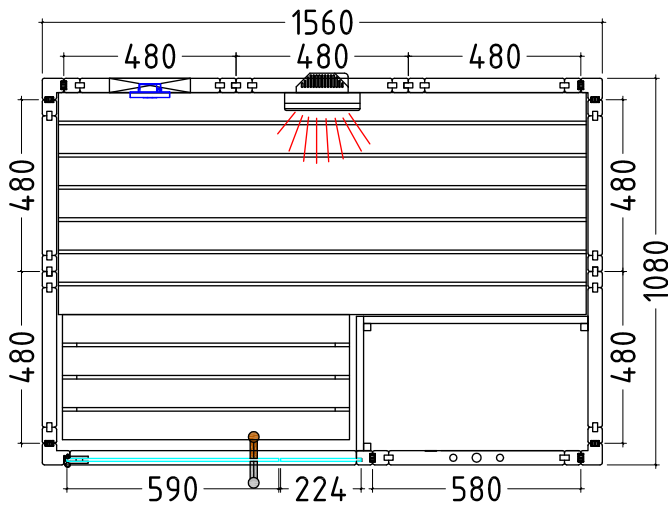

Details

Art.-Nr.	1-030-245 ALASKA-MN-IR+
Dimensions [mm]	1600 x 1100 x 2040
Construction	Solide
Wall thickness [mm]	40
Type of wood outside	Spruce
Type of wood ininside	Spruce
Type of wood interior	Lime
Interior fittings	Prestige
Benches number (top / above)	1/0
Adjustable headboard on a bench	No
Door dimensions [mm]	590 x 1915 x 8
Door hinge left and right	No
Glass elements dimensions [mm]	365 x 1945 x 8
Infrared full spectrum heater [W]	350
Headrests number	1
Heater safety guard [mm]	625 x 355
Floor grid [mm]	No
Silicone cables for Saunaheater 5x2,5mm ²	3 m
Silicone cables for Saunalight 3x1,5mm ²	3 m
Persons	2
Volume [m ³]	3,5
recommended Heater power electro [kW]	3,6
Mirror structure	Yes

Accessoires

LED-Set
LED-AL-M-IR

datasheet

ALASKA MINI INFRA+

Floor plan

Structure left

Structure right

Installation plan opt. accessories

ALASKA MINI INFRA+

Ausstattung

- Kabine aus massiver Fichte
- Massives Dachelement mit Dachkranz
- Inneneinrichtung „Prestige“ aus Linde
- 1 Bank 620 mm, 1 Fußauftritt 350 mm
- 1 Kopfstütze
- Lüftungsschieber
- Rückenlehnen
- Zwischenbankverblendung
- Ofenschutzgitter (B 625 x T 355mm)
- Lampe mit Lampenschutz ohne Leuchtmittel
- Türe aus ESG Glas

Details

Art.-Nr.	1-030-245 ALASKA-MN-IR+
Abmessungen [mm]	1600 x 1100 x 2040
Bauweise	massiv
Wandstärke [mm]	40
Holzart außen	Fichte
Holzart innen	Fichte
Holzart Inneneinrichtung	Linde
Inneneinrichtung	Prestige
Bänke Anzahl (oben / unten)	1/0
Verstellbares Kopfteil bei einer Bank	Nein
Türe Abmessungen [mm]	590 x 1915 x 8
Türanschlag links und rechts	Nein
Glaselemente Abmessungen [mm]	365 x 1945 x 8
Infrarot-Vollspektrumstrahler [W]	350
Kopfstützen Anzahl	1
Ofenschutzgitter [mm]	625 x 355
Bodenrost [mm]	Nein
Silikonkabel für Saunaofen 5x2,5mm ²	3 m
Silikonkabel für Saunalicht 3x1,5mm ²	3 m
Personen	2
Volumen [m ³]	3,5
empf. Ofenleistung elektro [kW]	3,6
Spiegelverkehrter Aufbau	Ja