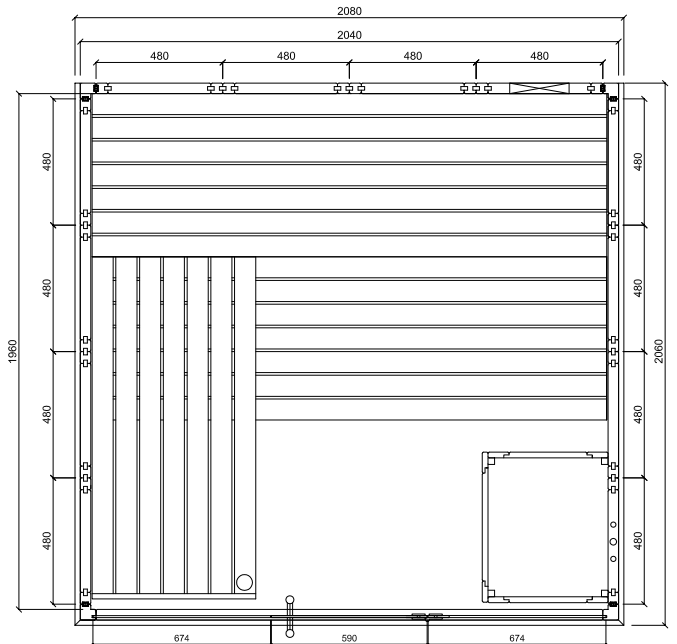

ALASKA VIEW

Features

- Cabin made of solid spruce
- Solid roof element with roof rim
- "Prestige" interior made of lime wood
- 3 x 620 mm benches
- 2 headrests
- Ventilation slit
- Backrests
- Intermediate bench panel
- Heater protection grille (W 530 x D 455 x H 750 mm)
- Floor grid
- Lamp with protection without bulb
- Door made of single pane safety glass

Details

Art.-Nr.	1-040-132 ALASKA-V
Dimensions [mm]	2080 x 2060 x 2040
Construction	Solide
Wall thickness [mm]	40
Type of wood outside	Spruce
Type of wood ininside	Spruce
Type of wood interior	Lime
Interior fittings	Prestige
Benches number (top / above)	2/1
Adjustable headboard on a bench	No
Door dimensions [mm]	590 x 1915 x 8
Door hinge left and right	No
Glass elements dimensions [mm]	674 x 1945 x 8
Infrared full spectrum heater [W]	No
Headrests number	2
Heater safety guard [mm]	530 x 455 x 750
Floor grid [mm]	700 x 530 x 40
Silicone cables for Saunaheater 5x2,5mm ²	3 m
Silicone cables for Saunalight 3x1,5mm ²	3 m
Persons	5
Volume [m ³]	8,7
recommended Heater power electro [kW]	7,5 - 9
Mirror structure	Yes

Details

Art.-Nr.	1-040-132 ALASKA-V
Abmessungen [mm]	2080 x 2060 x 2040
Bauweise	massiv
Wandstärke [mm]	40
Holzart außen	Fichte
Holzart innen	Fichte
Holzart Inneneinrichtung	Linde
Inneneinrichtung	Prestige
Bänke Anzahl (oben / unten)	2/1
Verstellbares Kopfteil bei einer Bank	Nein
Türe Abmessungen [mm]	590 x 1915 x 8
Türanschlag links und rechts	Nein
Glaselemente Abmessungen [mm]	674 x 1945 x 8
Infrarot-Vollspektrumstrahler [W]	Nein
Kopfstützen Anzahl	2
Ofenschutzgitter [mm]	530 x 455 x 750
Bodenrost [mm]	700 x 530 x 40
Silikonkabel für Saunaofen 5x2,5mm ²	3 m
Silikonkabel für Saunalicht 3x1,5mm ²	3 m
Personen	5
Volumen [m ³]	8,7
empf. Ofenleistung elektro [kW]	7,5 - 9
Spiegelverkehrter Aufbau	Ja

Zubehör

LED-Set
LED-AL-V

Datenblatt

ALASKA VIEW

Grundriss

Aufbau links

Aufbau rechts

Installationsplan Zubehör