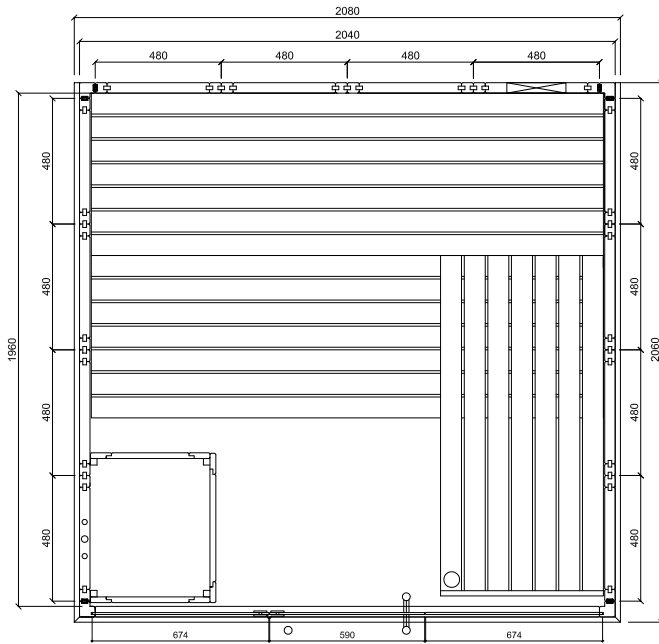

ALASKA VIEW

Features

- Cabin made of solid spruce
- Solid roof element with roof rim
- "Prestige" interior made of lime wood
- 3 x 620 mm benches
- 2 headrests
- Ventilation slit
- Backrests
- Intermediate bench panel
- Heater protection grille (W 530 x D 455 x H 750 mm)
- Floor grid
- Lamp with protection without bulb
- Door made of single pane safety glass

Details

Art.-Nr.	1-040-132 ALASKA-V
Dimensions [mm]	2080 x 2060 x 2040
Construction	Solide
Wall thickness [mm]	40
Type of wood outside	Spruce
Type of wood ininside	Spruce
Type of wood interior	Lime
Interior fittings	Prestige
Benches number (top / above)	2/1
Adjustable headboard on a bench	No
Door dimensions [mm]	590 x 1915 x 8
Door hinge left and right	No
Glass elements dimensions [mm]	674 x 1945 x 8
Infrared full spectrum heater [W]	No
Headrests number	2
Heater safety guard [mm]	530 x 455 x 750
Floor grid [mm]	700 x 530 x 40
Silicone cables for Saunaheater 5x2,5mm ²	3 m
Silicone cables for Saunalight 3x1,5mm ²	3 m
Persons	5
Volume [m ³]	8,7
recommended Heater power electro [kW]	7,5 - 9
Mirror structure	Yes

Details

Art.-Nr.	1-040-132 ALASKA-V
Abmessungen [mm]	2080 x 2060 x 2040
Bauweise	massiv
Wandstärke [mm]	40
Holzart außen	Fichte
Holzart innen	Fichte
Holzart Inneneinrichtung	Linde
Inneneinrichtung	Prestige
Bänke Anzahl (oben / unten)	2/1
Verstellbares Kopfteil bei einer Bank	Nein
Türe Abmessungen [mm]	590 x 1915 x 8
Türanschlag links und rechts	Nein
Glaselemente Abmessungen [mm]	674 x 1945 x 8
Infrarot-Vollspektrumstrahler [W]	Nein
Kopfstützen Anzahl	2
Ofenschutzgitter [mm]	530 x 455 x 750
Bodenrost [mm]	700 x 530 x 40
Silikonkabel für Saunaofen 5x2,5mm ²	3 m
Silikonkabel für Saunalicht 3x1,5mm ²	3 m
Personen	5
Volumen [m ³]	8,7
empf. Ofenleistung elektro [kW]	7,5 - 9
Spiegelverkehrter Aufbau	Ja

Zubehör

LED-Set
LED-AL-V

Datenblatt

ALASKA VIEW

Grundriss

Aufbau links

Aufbau rechts

Installationsplan Zubehör