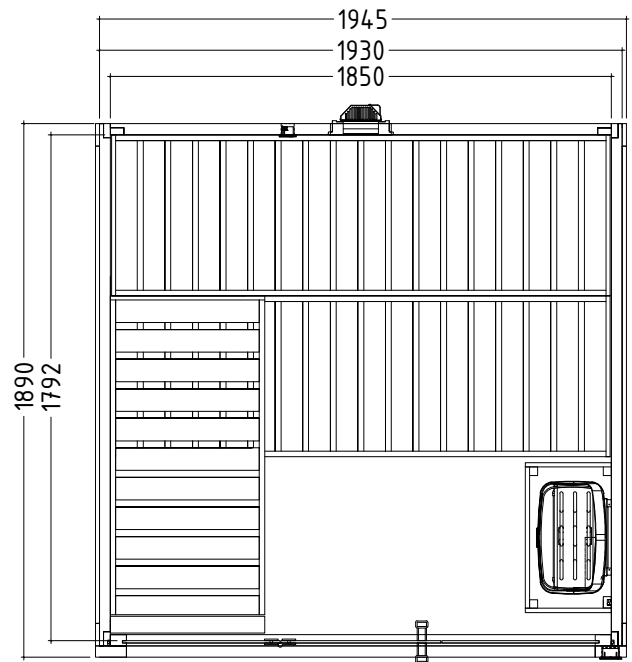

Details

Art.-Nr.	1-053-766	1-053-768
	FAMILY-L	FAMILY-L-S
Dimensions [mm]	1960 x 1890 x 2040	1960 x 1890 x 2040
Construction	Solide	Solide
Wall thickness [mm]	40	40
Type of wood outside	Spruce	Spruce
Type of wood ininside	Spruce	Spruce
Type of wood interior	Lime wood	Lime wood
Interior fittings	Basic	Basic
Benches number (top / above)	2/1	2/1
Adjustable headboard on a bench	No	No
Door dimensions [mm]	590 x 1900 x 8	590 x 1900 x 8
Door hinge left and right	Yes	Yes
Glass elements dimensions [mm]	580 x 1930 x 8	580 x 1930 x 8
Infrared full spectrum heater [W]	No	Yes
Headrests number	1	1
Heater safety guard [mm]	540 x 325 x 730	540 x 325 x 730
Floor grid [mm]	no	no
Silicone cables for Saunaheater 5x2,5mm ²	3 m	3 m
Persons	bis 3	bis 3
Volumen [m ³]	6,5	6,5
recommended Heater power electro [kW]	7,5 - 9	7,5 - 9
Mirror structure	Yes	Yes

Details

Art.-Nr.	1-053-766	1-053-768
	FAMILY-L	FAMILY-L-S
Abmessungen [mm]	1960 x 1890 x 2040	1960 x 1890 x 2040
Bauweise	massiv	massiv
Wandstärke [mm]	40	40
Holzart außen	Fichte	Fichte
Holzart innen	Fichte	Fichte
Holzart Inneneinrichtung	Linde	Linde
Inneneinrichtung	Basic	Basic
Bänke Anzahl (oben / unten)	2/1	2/1
Verstellbares Kopfteil bei einer Bank	Nein	Nein
Türe Abmessungen [mm]	590 x 1900 x 8	590 x 1900 x 8
Türanschlag links und rechts	Ja	Ja
Glaselemente Abmessungen [mm]	580 x 1930 x 8	580 x 1930 x 8
Infrarot-Vollspektrumstrahler [W]	Nein	Ja
Kopfstützen Anzahl	1	1
Ofenschutzgitter [mm]	540 x 325 x 730	540 x 325 x 730
Bodenrost [mm]	Nein	Nein
Silikonkabel für Saunaofen 5x2,5mm ²	3 m	3 m
Personen	bis 5	bis 5
Volumen [m ³]	6,5	6,5
empf. Ofenleistung elektro [kW]	7,5 - 9	7,5 - 9
Gespigelter Aufbau	Ja	Ja

Bedienteil IR-Strahler
PRO-DA-CU

ECO IR-Strahler 350W
ECO-350-R

Accessoires

MySention Wifi
S-WIFI01

FAMILY LARGE

Grundriss

Aufbau links

Aufbau rechts - Family-L-S

Installationsplan Zubehör