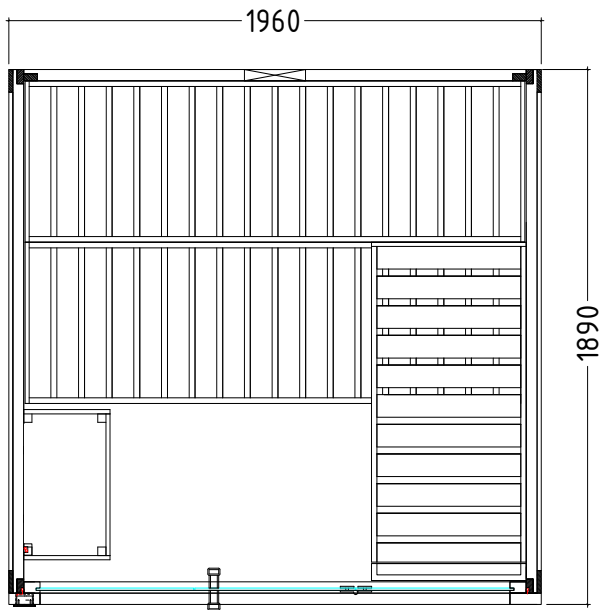

FAMILY LARGE

Grundriss

Aufbau links