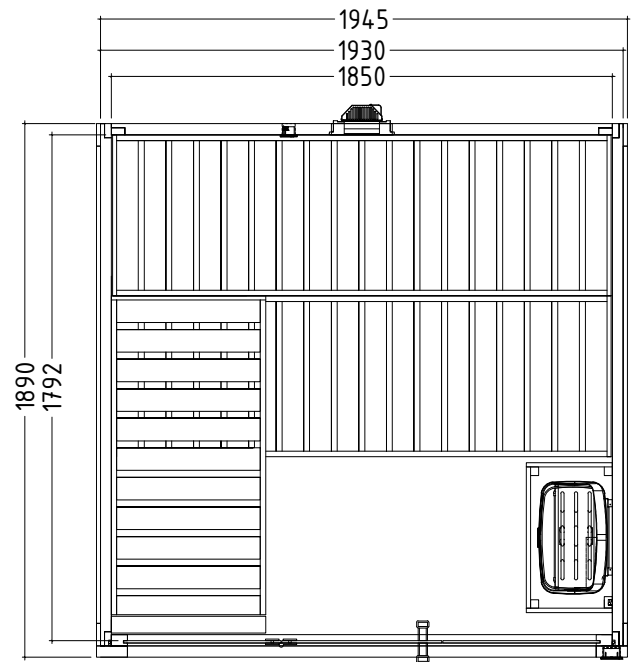

Structure right - Family-L-S