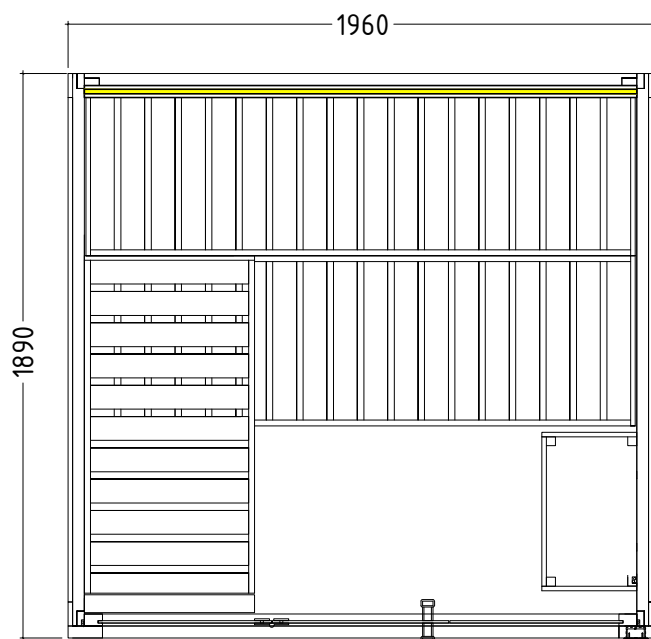

Installation plan accessories