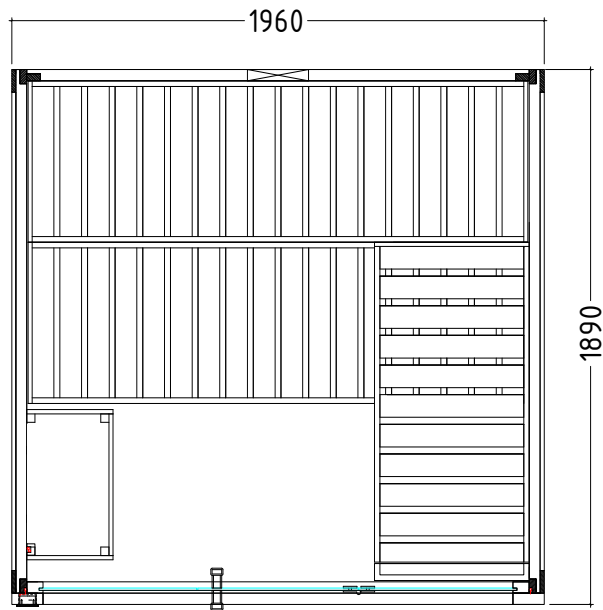

FAMILY LARGE

Floor plan

Structure left